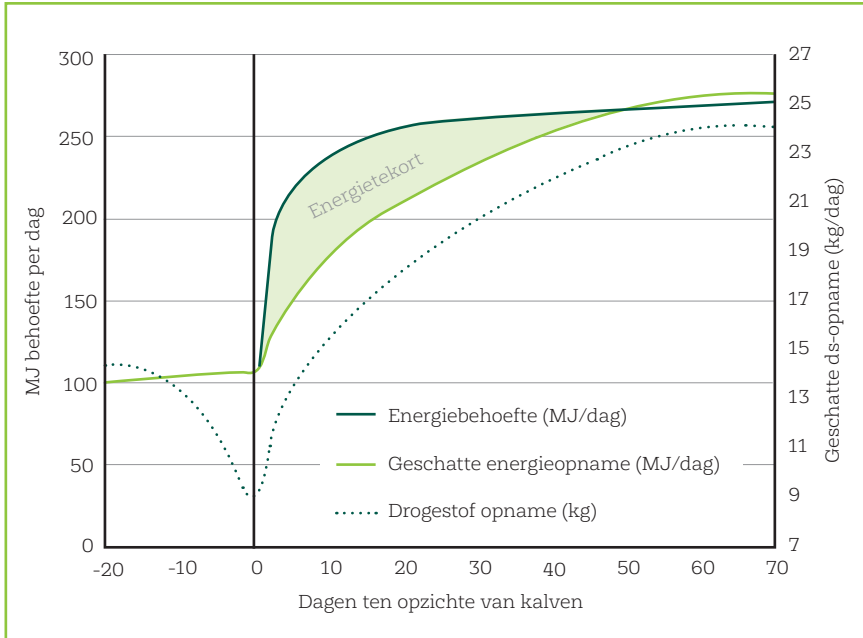

tegenstelling tot andere producten. Producten als propyleenglycol of glycerol kun je maar beperkt doseren. Terwijl andere producten, zoals vetten, een beperking hebben omdat ze de voeropname kunnen remmen.

Energiebehoefte versus energieopname

Onderstaand figuur geeft het verschil aan tussen de energiebehoefte van nieuwmelkte koeien en de daadwerkelijke energieopname.

Door de toevoeging van GluPower zie je het energieverval aanzienlijk kleiner worden.